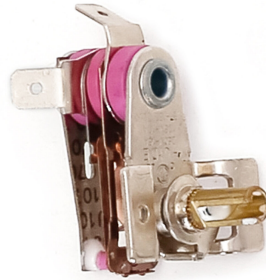

## KENT TILT SWITCH SUITS KPE216-342 & KPE216-343

**\$0.00**

**SKU:** KPE240-023 | **Categories:** [Spare parts](#) |