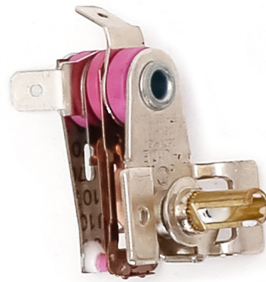

## KENT TILT SWITCH SUITS KPE216-342 & KPE216-343

**\$0.00**

**SKU:** KPE240-023 | **Categories:** [Spare parts](#) |