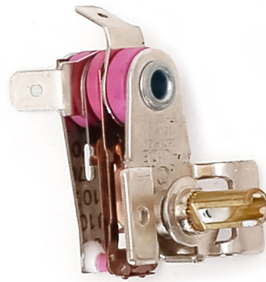

KENT[®]

wood fires & heating

KENT TILT SWITCH SUITS KPE216-342 & KPE216-343

\$0.00

SKU: KPE240-023 | **Categories:** [Spare parts](#) |