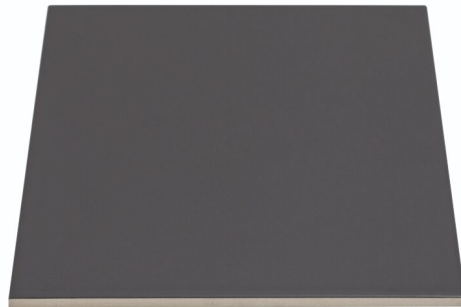

## KENT EXTERNAL TILE FOR TILEFIRE 200X200MM

**\$14.99**

**SKU:** KWF299-7026 | **Categories:** [Spare parts](#) | **Tags:** [cart](#)

### PRODUCT DESCRIPTION

Exterior tile for Kent Tilffire, 200X200X5mm.